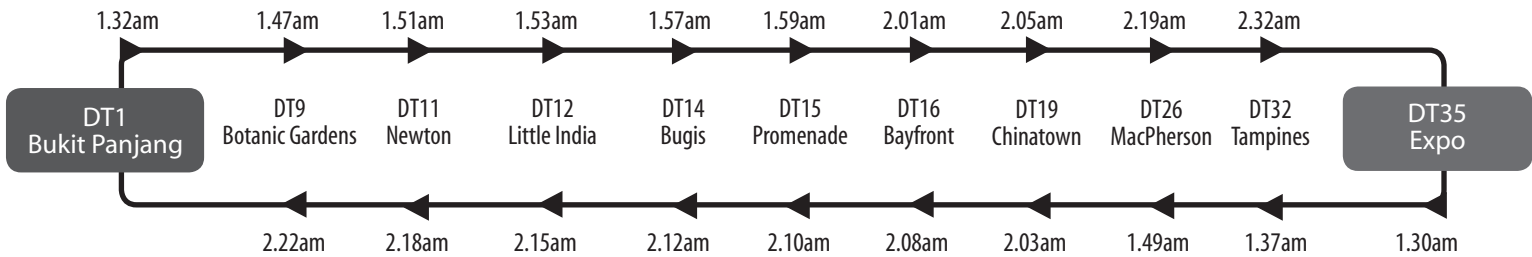

Bus Services

Last Bus Timings of selected Bus Services departing the Interchanges on Chinese New Year's Eve

农历新年前夕从巴士转换站发车的末班车时间表 | Jadwal Bas Terakhir bagi Perkhidmatan Bas Tertentu yang meninggalkan Pusat Pertukaran pada Malam Sebelum Tahun Baru Cina |

சீனப் புத்தாண்டுக்கு முன்தினம் தேர்ந்தெடுக்கப்பட்ட பேருந்து சேவைகள் பேருந்து சந்திப்பு நிலையங்களிலிருந்து புறப்படும் நேரங்கள்

Departing From	Services	Last Bus Timing (after midnight)
Ang Mo Kio Bus Interchange	261, 269	2.45am
Bedok Bus Interchange	222, 225G, 228, 229	2.45am
Bishan Bus Interchange	410W	2.50am
Boon Lay Bus Interchange	181, 240, 241, 243G	2.50am
Eunos Bus Interchange	60A, 63M	2.40am

Departing From	Services	Last Bus Timing (after midnight)
Hougang Central Bus Interchange	325	2.30am
Serangoon Bus Interchange	315	2.30am
Tampines Bus Interchange	291, 292, 293	2.55am
Toa Payoh Bus Interchange	232, 238	2.40am
Yishun Bus Interchange	804, 812	3.05am

Mobile app

@sbstransittd

@SBSTransit_Ltd

1800-287 2727

(7.30am - 8.00pm daily)

www.sbstransit.com.sg